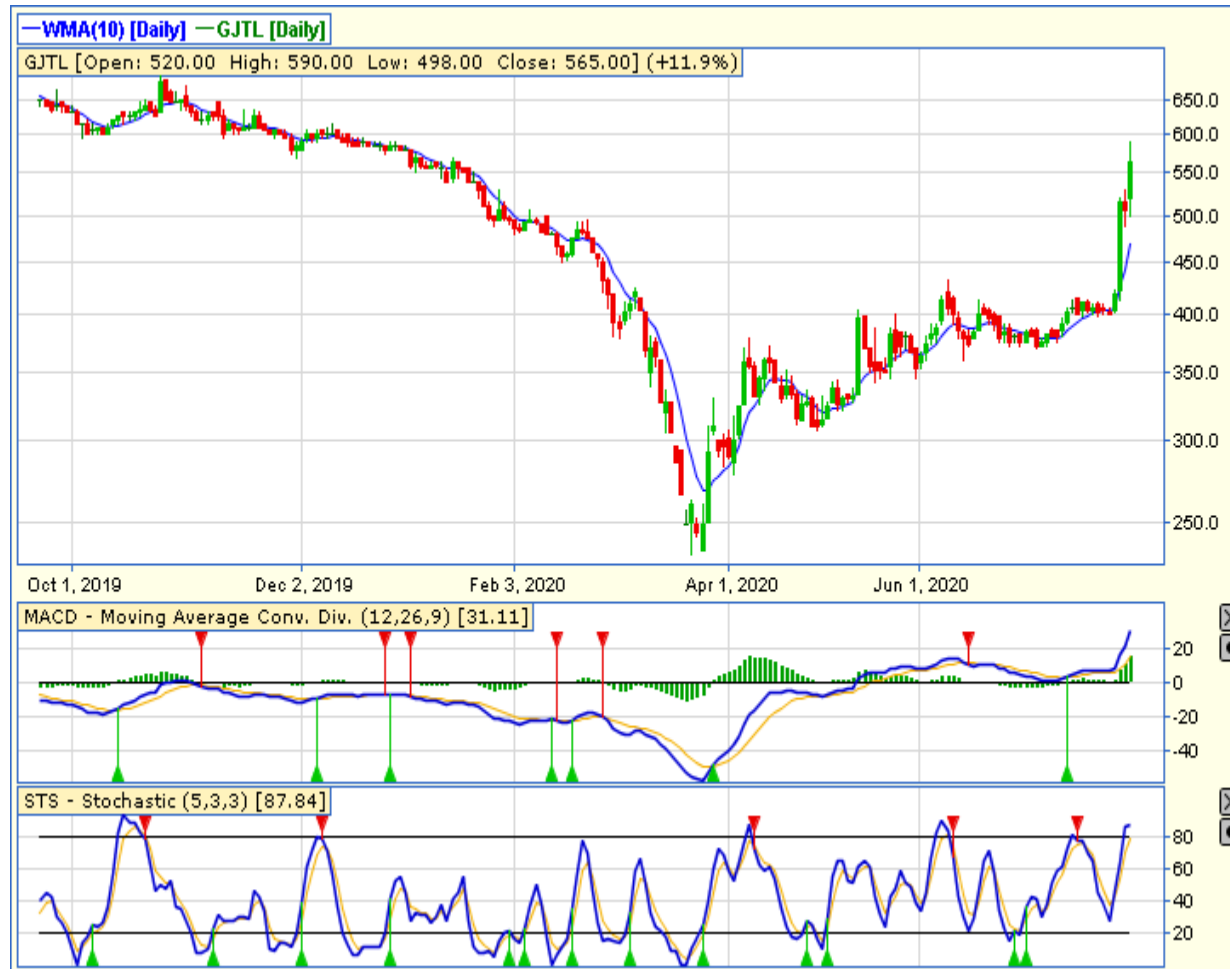

## AGRO – PT BRI AGRONIAGA TBK

CLOSING 28/7/2020 RP 258 (+17.3%)

**BUY**

**TARGET PRICE 320**

**STOPLOSS < 244**

BREAK OUT CUP & HANDLE

STOCHASTIC : GOLDEN CROSS

MACD : HISTOGRAM POSITIF DAN UPTREND

# TECHNICAL RECOMENDATION

**NIKL – PT PELAT TIMAH NUSANTARA TBK**

**CLOSING 28/7/2020 RP 925 (+14.9%)**

**SELL ON STRENGTH  
TAKE PROFIT 1130**

**BULLISH ENGULFING  
STOCHASTIC : DOWNTREND  
MACD : HISTOGRAM POSITIF DAN UPTREND**

# TECHNICAL RECOMENDATION

**GJTL – PT GAJAH TUNGGAL TBK**

**CLOSING 28/7/2020 Rp 565 (+11.9%)**

**SELL ON STRENGTH  
TAKE PROFIT 650**

**BREAK OUT RISING WEDGE  
STOCHASTIC : UPTREND  
MACD : HISTOGRAM POSITIF DAN UPTREND**

# TECHNICAL RECOMENDATION

**MAPI – PT MITRA ADIPERKASA TBK**

**CLOSING 28/7/2020 RP 700 (+1.4%)**

**SELL ON STRENGTH  
TAKE PROFIT 730**

**MORNING DOJI STAR  
STOCHASTIC : OVERSOLD  
MACD : HISTOGRAM NEGATIF MENGECIL DAN  
BERSIAP GOLDEN CROSS**