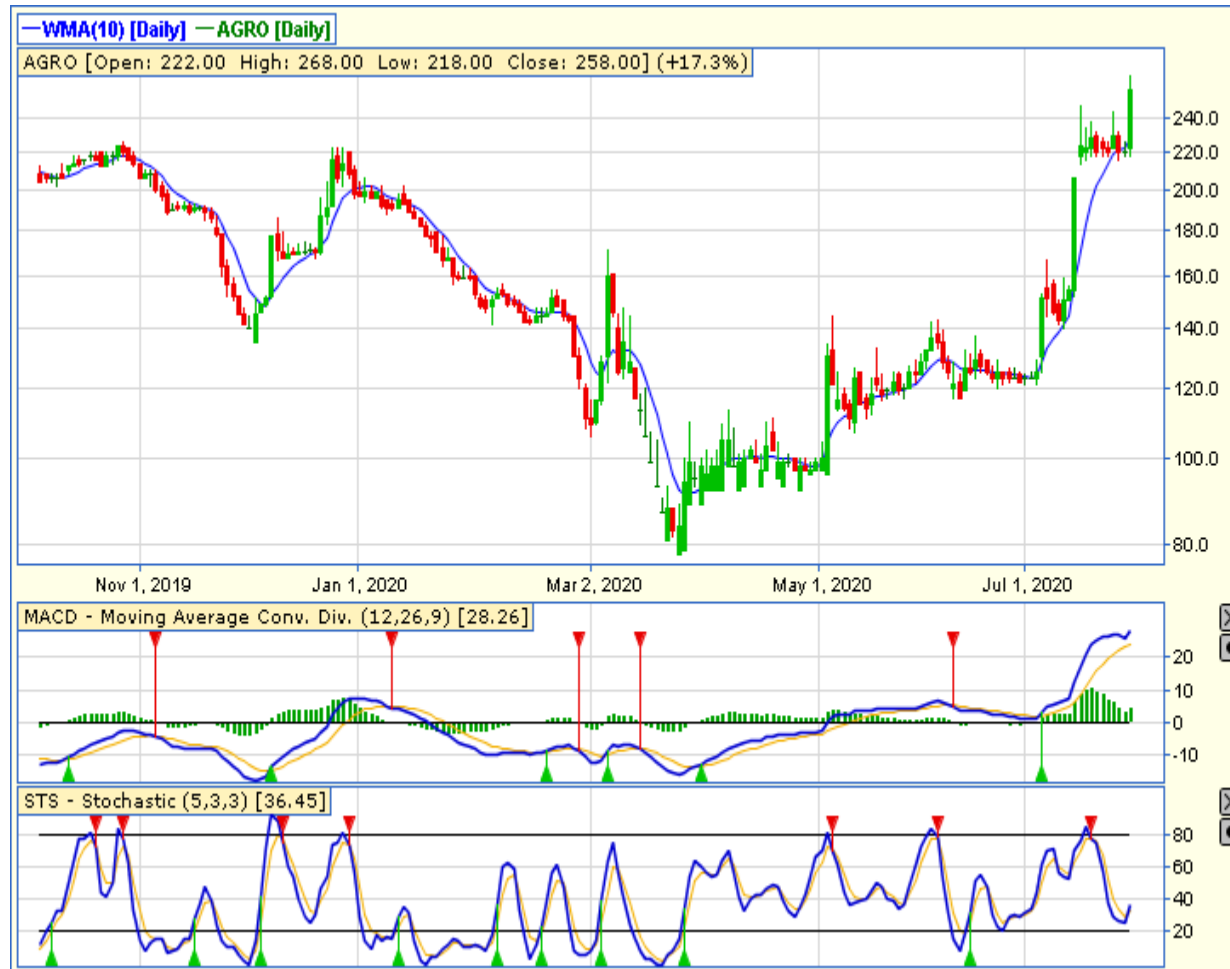

## PREVIOUS 28 JULI 2020

CLOSING	5112.989	-0.072%
TRANSACTION	IDR 8.34 TRILLION	
FOREIGN NETT	IDR 300 BIO (SELL)	

## PREDICTION 29 JULI 2020

**BULLISH**  
**RANGE 5097-5143**

DOJI  
STOCHASTIC : NETRAL  
MACD : HISTOGRAM NEGATIF DAN NETRAL

# TECHNICAL RECOMENDATION

**SMBR – PT SEMEN BATURAJA TBK**

**CLOSING 28/7/2020 RP 545 (+19.5%)**

**SELL ON STRENGTH  
TAKE PROFIT 630**

**LONG WHITE CANDLE  
STOCHASTIC : DOWNTREND  
MACD : HISTOGRAM POSITIF DAN UPTREND**

## AGRO – PT BRI AGRONIAGA TBK

CLOSING 28/7/2020 RP 258 (+17.3%)

**BUY**

**TARGET PRICE 320**

**STOPLOSS < 244**

BREAK OUT CUP & HANDLE

STOCHASTIC : GOLDEN CROSS

MACD : HISTOGRAM POSITIF DAN UPTREND